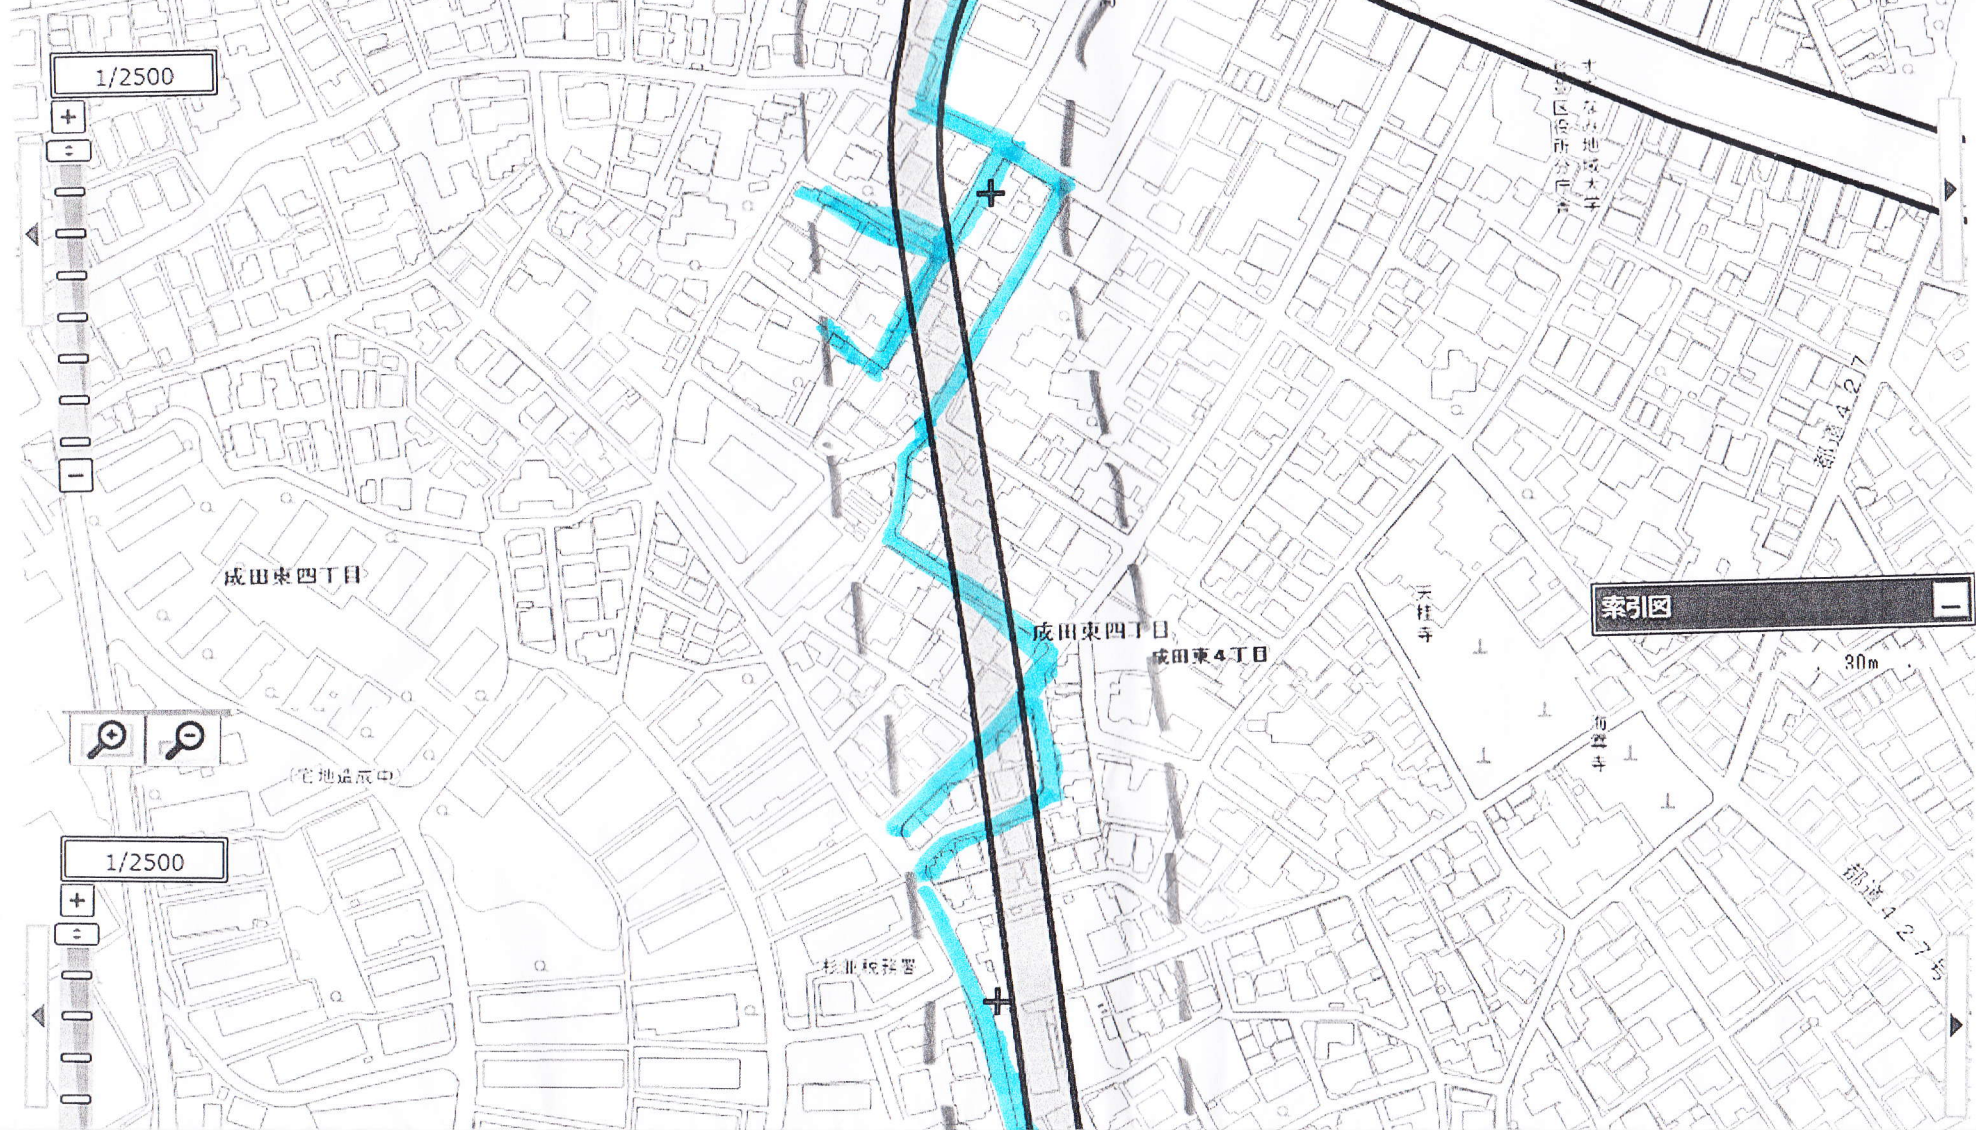

>> 所在地 杉並区成田東4丁目 付近

☑ 中心十字切替

1/2500

+

-

◀

▶

索引図

1/2500

+

-

◀

▶

1/2500

+

-