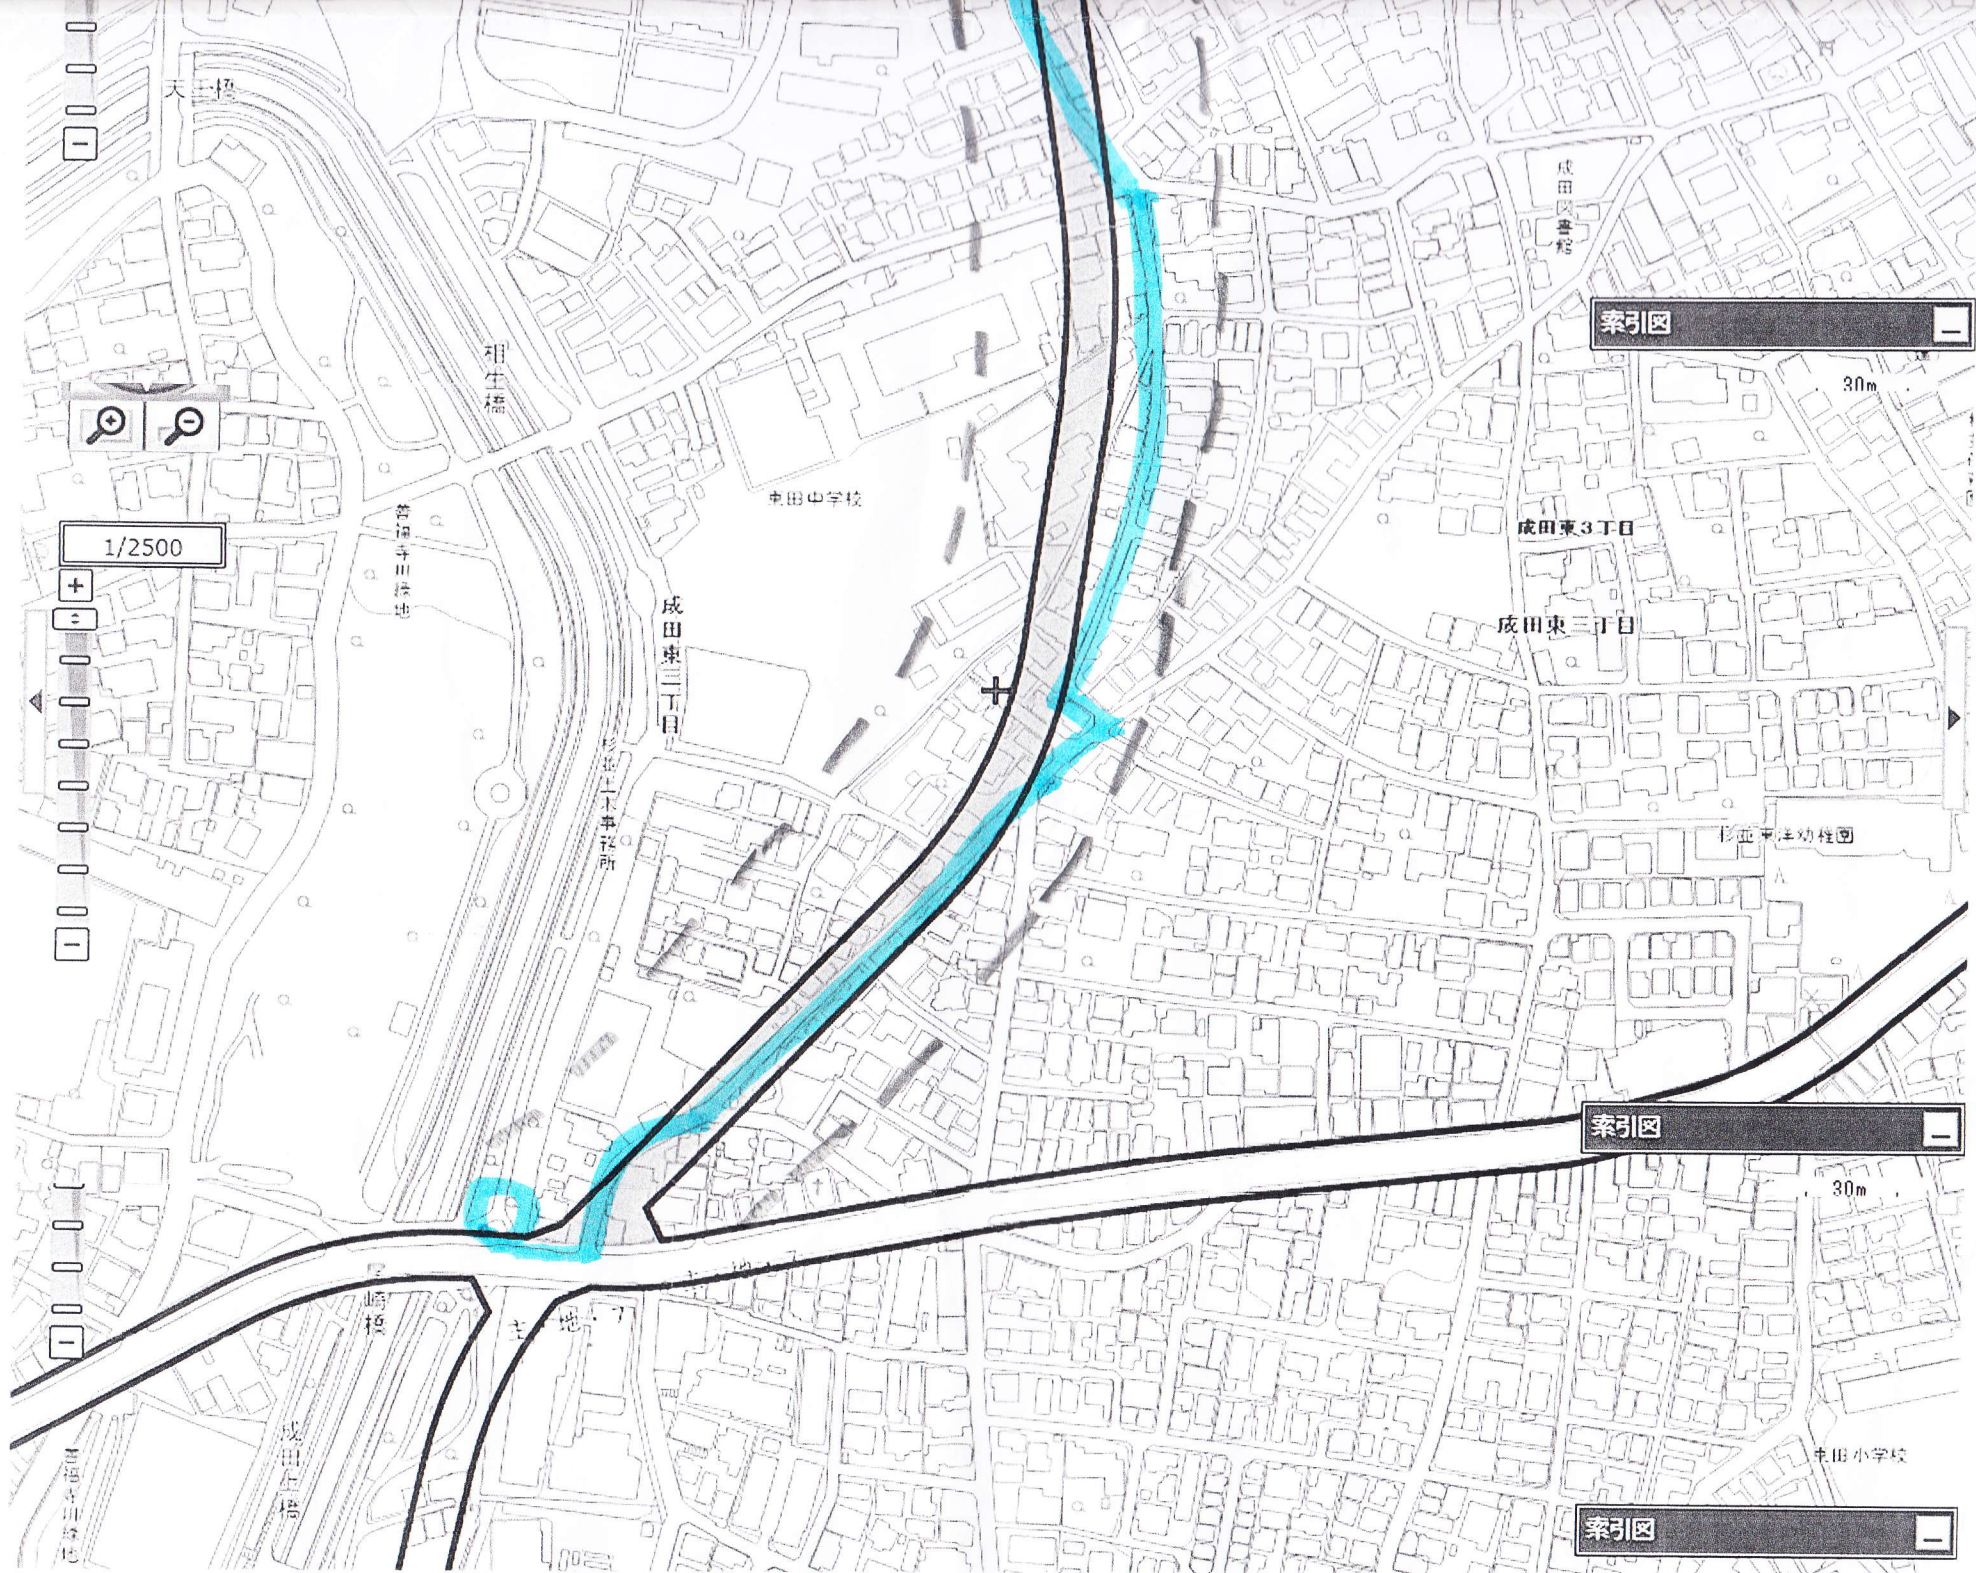

天三橋

相生橋

成田東三丁目

成田中学校

成田東三丁目

成田東三丁目

成田図書館

索引图

30m

成田東三丁目

成田東三丁目

成田東三丁目

索引图

30m

成田小学

索引图

1/2500