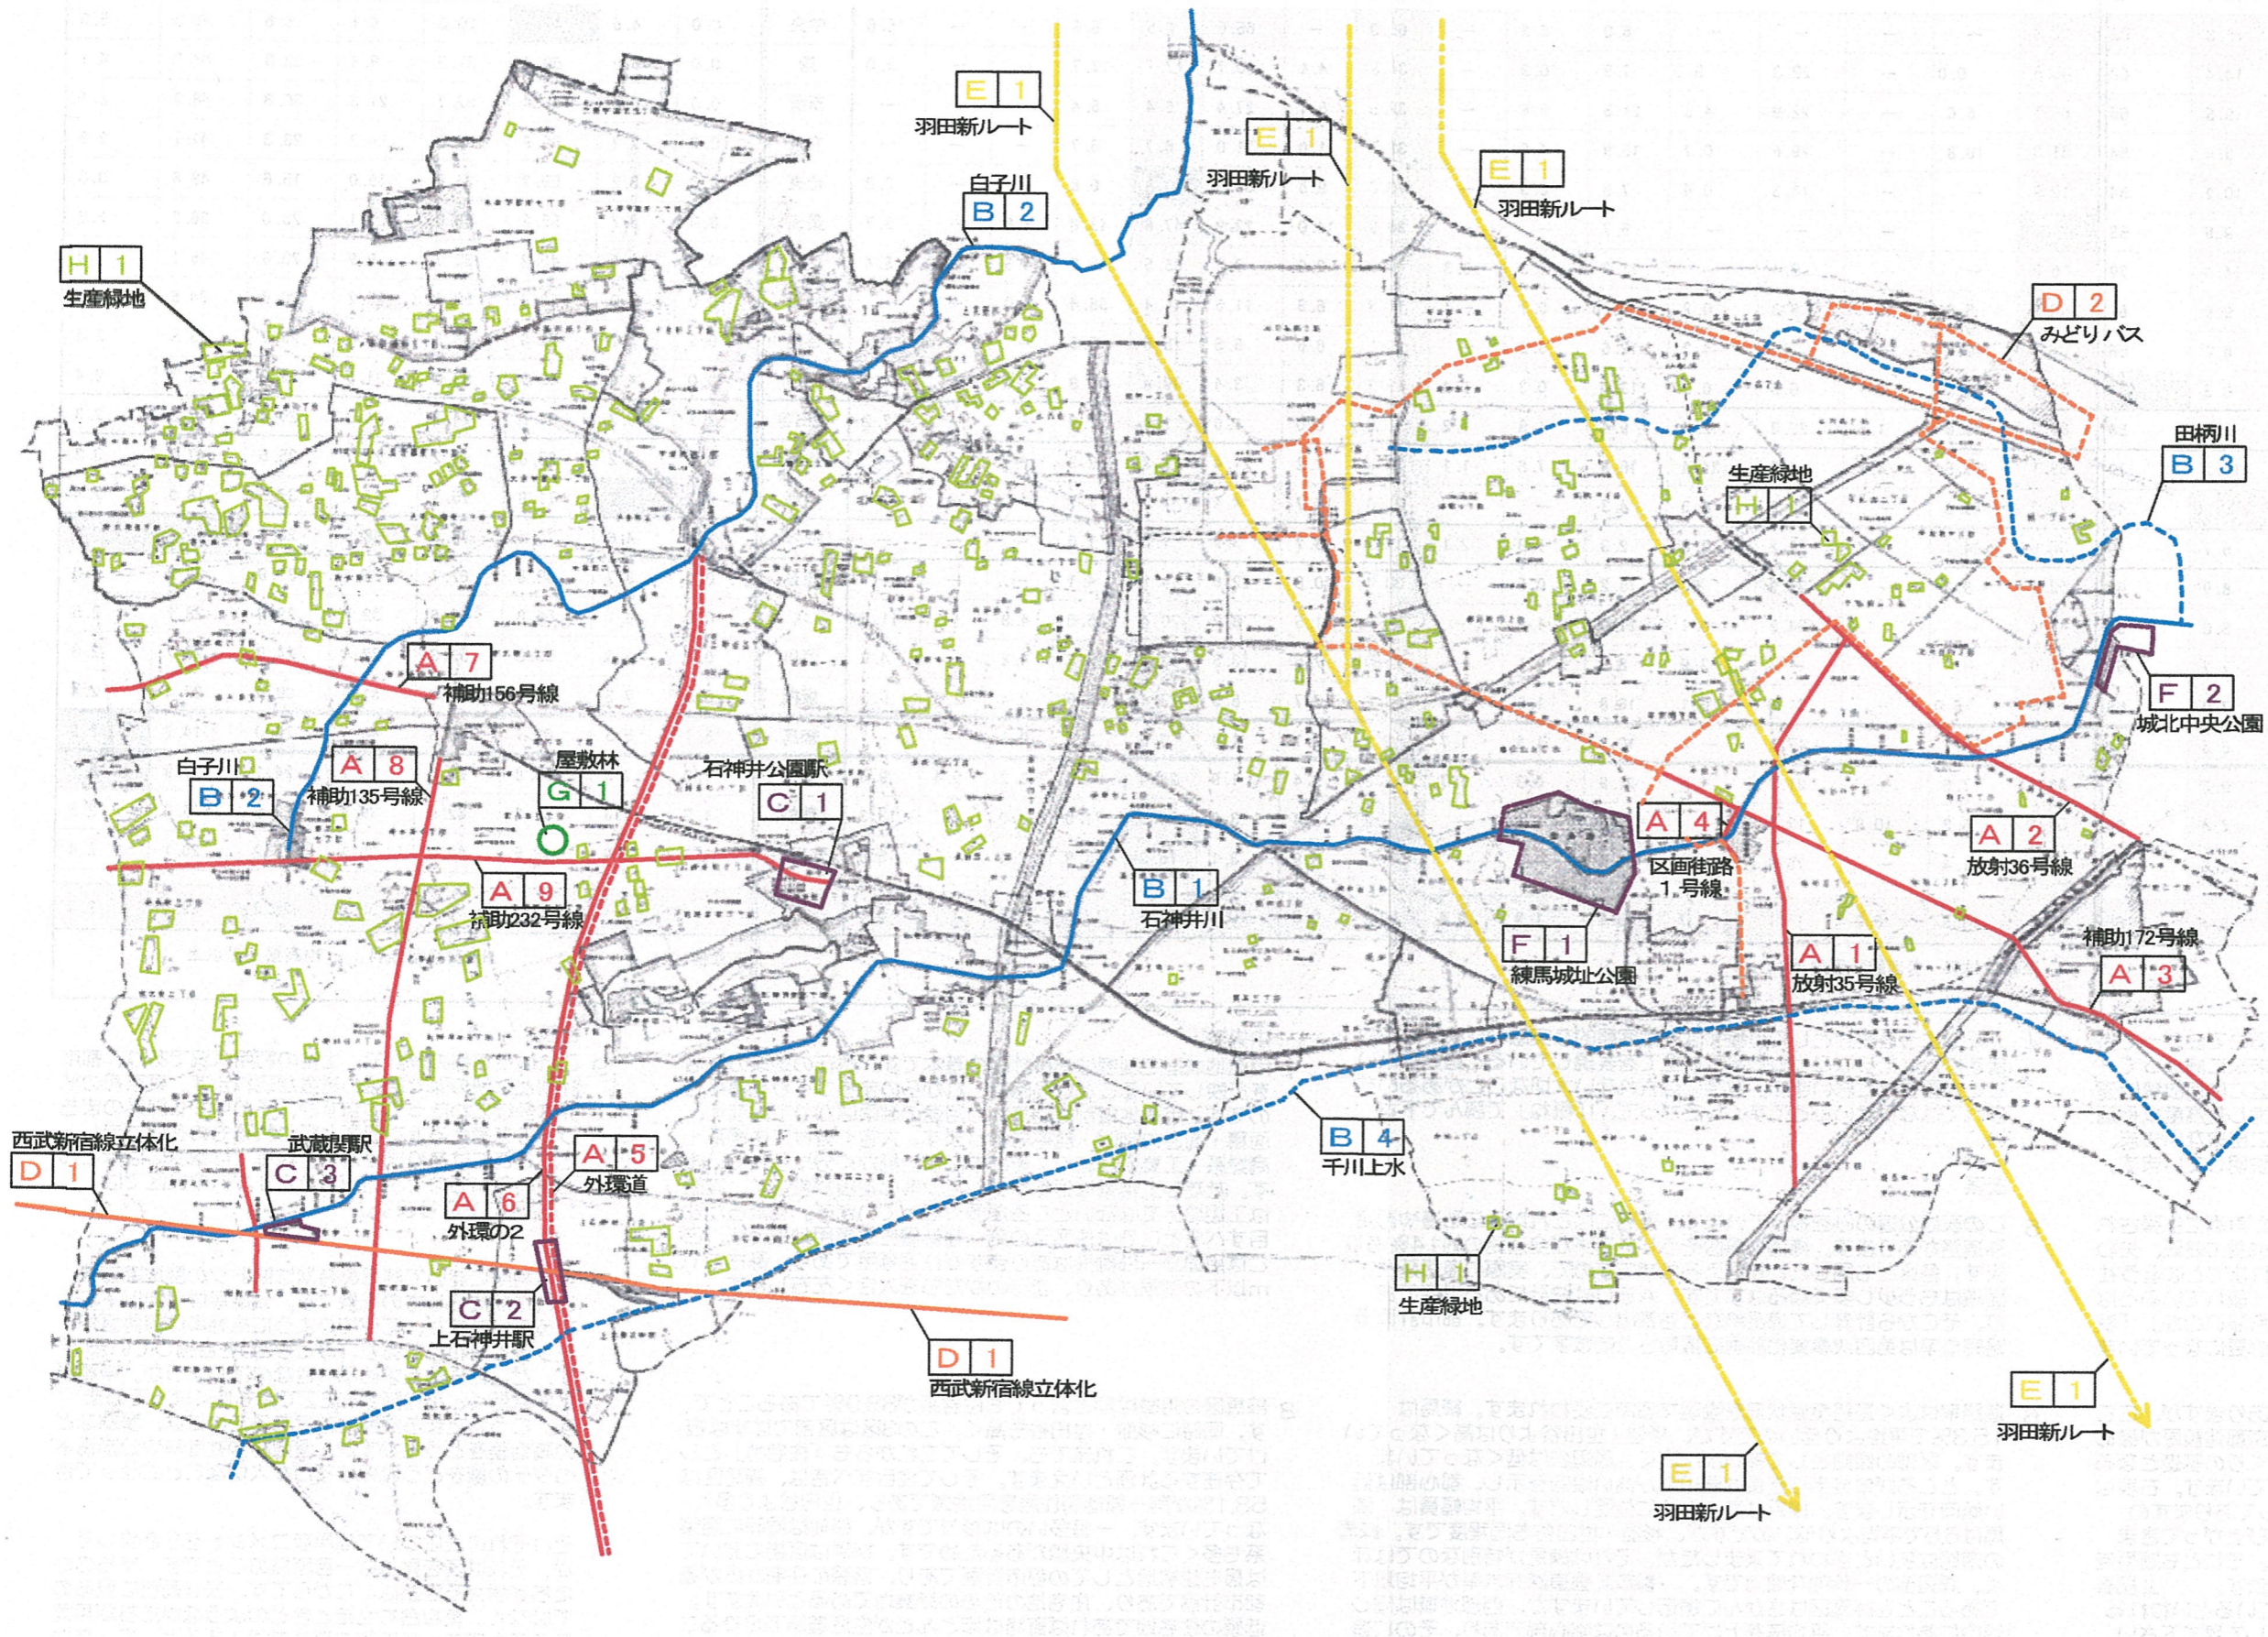

まちづくり運動マップ

A 道路	1	放射35号線
	2	放射36号線
	3	補助172号線
	4	区画往路1号線
	5	外環道
	6	外環の2
	7	補助156号線
	8	補助135号線
	9	補助232号線
B 河川	1	石神井川
	2	白子川
	3	田柄川
	4	千川上水
C 駅前	1	石神井公園駅前
	2	上石神井駅
	3	武蔵野駅
D 交通	1	西武新宿線立体化
	2	みどりバス
E 上空	1	羽田新ルート
F 公園	1	練馬城址公園
	2	城北中央公園
G 緑地	1	緑地・屋敷林
H 農地	1	生産緑地