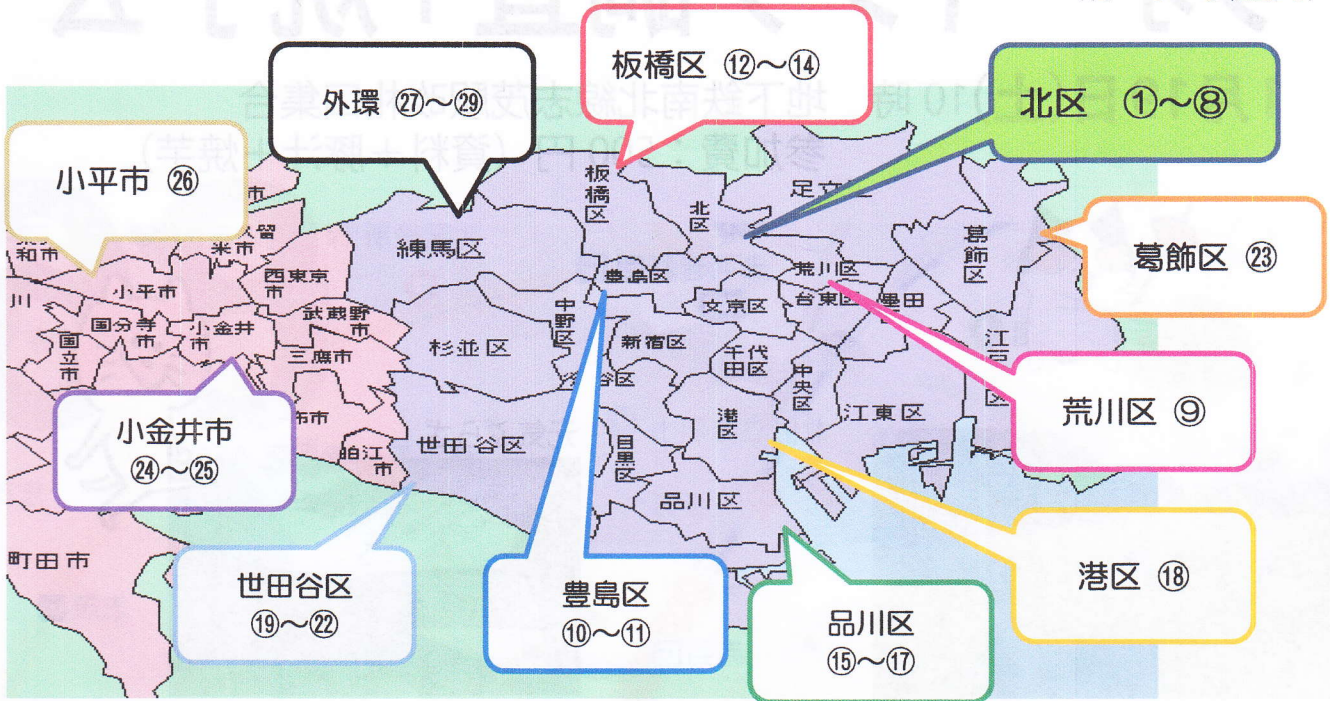

補助 86 号線 ウォーキング調査+焼芋会

1月19日(土)10時 地下鉄南北線志茂駅改札口集合
参加費：500円(資料+豚汁+焼芋)

公園道路予定地

86 赤羽西側← →86 志茂側

静勝寺

志茂1 予定地

タイムスケジュール

北本通り清掃工場角→志茂1地域→(JR赤羽駅南～岩槻街道)
→静勝寺→弁天通り→赤羽自然観察公園(12:00頃到着予定)

交流会:赤羽自然観察公園かまどエリアにて豚汁、焼芋を用意いたします。昼食・飲み物(アルコールは禁止)は各自ご持参ください。参加希望される方は1月12日(土)までに各団体の代表者までお知らせ下さい。

主催：特定整備路線連絡協議会

道路・再開発 反対運動一覧

志茂一保存会 2019.1.1

東京都では、現在いろいろな地区で、反対運動がおきています

(判っている範囲で)

- | | |
|------------------|---------------|
| ① ■ 志茂一丁目 | 補助 86 号線 |
| ② ■ 赤羽西五丁目～ | 補助 86 号線 |
| ③ ■ 十条商店街付近 | 補助 73 号線 |
| ④ ■ 十条 | 十条駅西口再開発 |
| ⑤ ■ 十条 | 補助 85 号線 |
| ⑥ ■ 十条 | 埼京線高架工事のための道路 |
| ⑦ ■ 八幡神社付近 | 補助 85 号線 |
| ⑧ ■ 西ヶ原付近～ | 補助 81 号線 |
| ⑨ ■ 西日暮里付近～ | 補助 92 号線 |
| ⑩ ■ 池袋本町から | 補助 73 号線 |
| ⑪ ■ 上池袋～ | 補助 82 号線 |
| ⑫ ■ 大山ハッピーロード付近 | 補助 26 号線 |
| ⑬ ■ 大山ハッピーロード | 再開発 |
| ⑭ ■ 大山駅 | 駅前広場 |
| ⑮ ■ 西五反田～ | 放射 2 号線 |
| ⑯ ■ 大井～ | 補助 28 号線 |
| ⑰ ■ 大崎～ | 補助 29 号線 |
| ⑱ ■ 白金台 | 環状 4 号線 |
| ⑲ ■ 松原 | 放射 23 号線 |
| ⑳ ■ 松原 | 京王線高架 |
| ㉑ ■ 豪徳寺 | 補助 52 号線 |
| ㉒ ■ 若林 | 補助 52 号線 |
| ㉓ ■ 立石 | 京成立石再開発 |
| ㉔ ■ 小金井 | 都道 3,4,1 号線 |
| ㉕ ■ 小金井 | 都道 3,4,11 号線 |
| ㉖ ■ 小平 | 都道 3,2,8 号線 |
| ㉗ ■ 青梅街道インターチェンジ | 外環道 IC |
| ㉘ ■ 武蔵野 | 外環道 2 |
| ㉙ ■ 練馬 | 外環道 2 |

現在、都内各地で、反対運動がおきています。

本当に、地域に必要な道路というなら、住民に説明できるし、説得もできるはずです。

民意を無視し、更にその上、法律を守らない事業は大反対です！

この国は 法治国家のはずです！